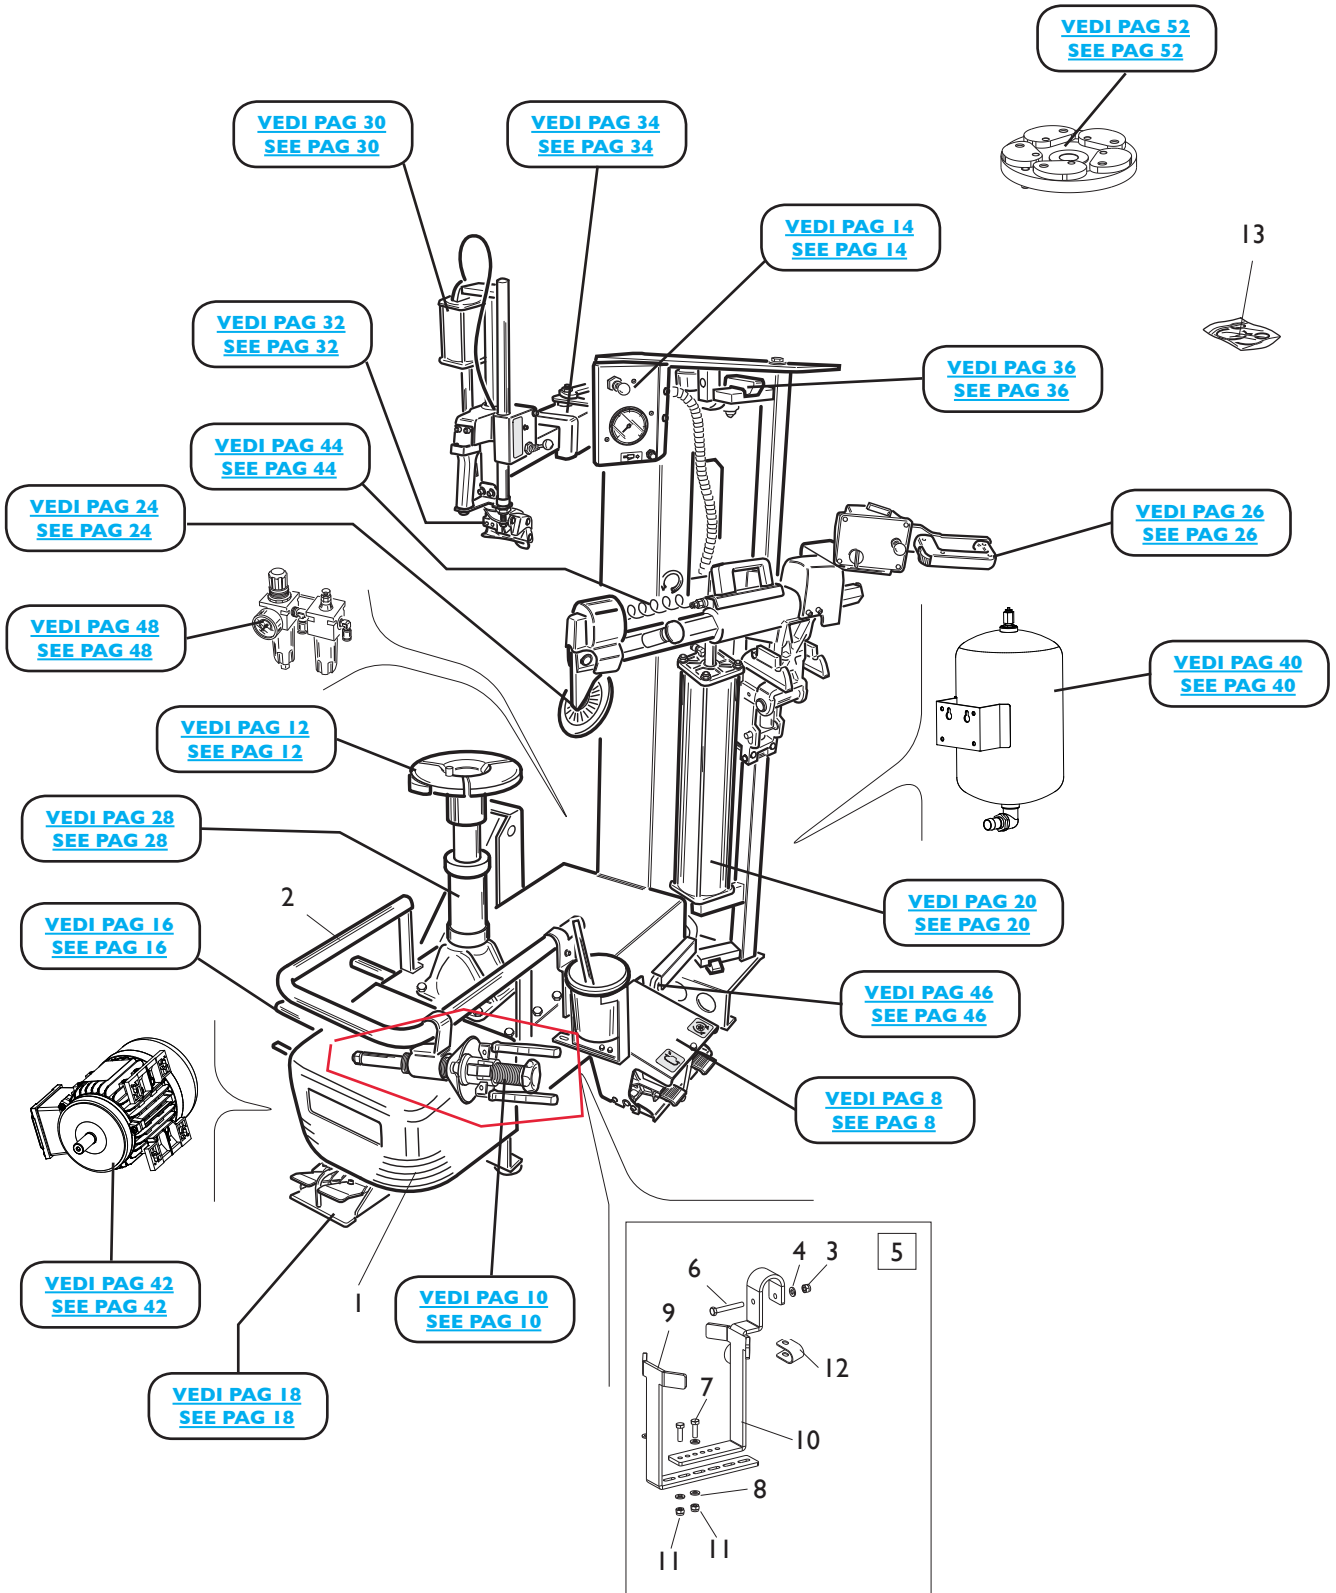

# COMPLESSIVO ARTIGLIO 50

# MANIGLIA BLOCCAGGIO RUOTA HANDLE LOCKING WHEEL

[TORNA AL COMPLESSIVO](#)  
[RETURNS TO OVERALL](#)

Rif. Ref.	Codice Code	Descrizione	Description
I	5-101197	MANIGLIA BLOCCAGGIO RUOTA	HANDLE LOCKING WHEEL ASSEMBLY
2	4-104822	CRICCHETTO GHIERA D.8	CLAMPING NUT
3	2-00021	SEEGER D.8	SEEGER D.8
4	4-103675	MOLLA D.8X20X1	SPRING D.8X20X1
5	4-103226	CORPO GHIERA SERRAGGIO	BODY
6	4-103673	MOLLA RICHIAMO LEVA	LEVER RETURN SPRING
7	4-104809	PERNO FISSAGGIO LEVA MANIGLIA	FIXING PIN LEVER HANDLE
8	5-101931	MANOPOLA CON LEVA	HANDLE WITH LEVER
9	2-01257	DADO ES.N.A. M6	NORMAL AUTOLOCKING HEXAGON NUT M6
10	4-103669	MANOPOLA D.60 M24 NERA	BLACK HANDLE D.60 M24
11	5-103532	GHIERA DI SERRAGGIO	CLAMPING NUT
12	4-103668	BARRA BLOCCAGGIO RUOTA	LOCKING WHEEL BAR
13	461560	PROTEZIONE	RUBBER
14	4-119835	ANELLO TONDO D.50X45X2,5	RING D.48X2,5 D.50X45X2,5
15	4-103230	CONO D.120	CONE D.120
16	4-103232	CUFFIA PROTEZIONE CONO D.120	PROTECTION CONE D.120
16	4-135006	CUFFIA PROTEZIONE CONO D.145	PROTECTION CONE D.145
17	4-103229	CONO D.145	CONE D.145
18	4-118294	CONO D.74	CONE D.74
19	4-103235	CONO D.58	CONE D.58
20	5-102722	PROLUNGA MANIGLIA	HANDLE EXTENTION
21	5-491007	KIT 3 PARABORDI CORTI	THREE SHORT FENDER KIT
22	2201716	KIT 3 PARABORDI	THREE FENDER KIT
23	262417	PINZA RUN FLAT	CLAMP RUN FLAT
24	4-405496	PROTEZIONE TALLONE	HEEL PROTECTION
25	4-103233	CONO D.187	CONE D.187
26	4-103110	MANOVELLA	CRANK
27	4-102360	ANELLO DISTANZIALE	SPACER RING
28	2-00026	SEEGER D.14	SEEGER D.14
29	5-100690	ANELLO DISTANZIALE COMPLETO	SPACER RING ASSEMBLY
30	4-104810	PERNO	PIN