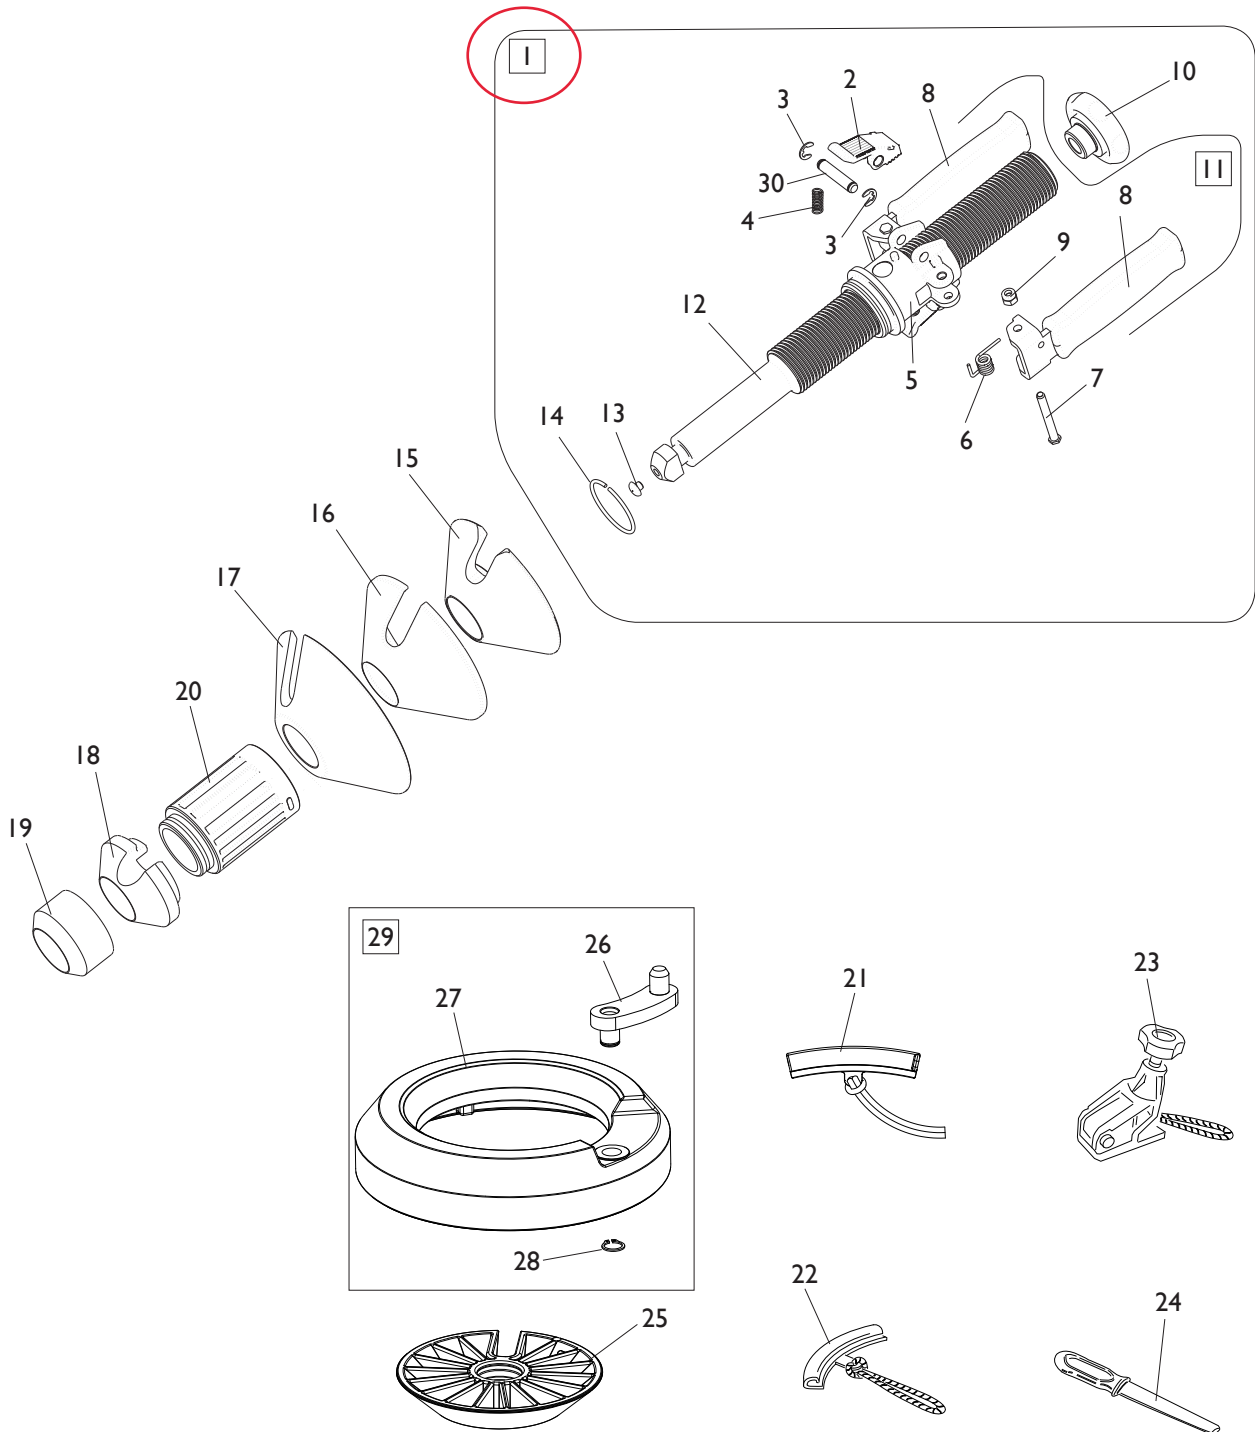

# MANIGLIA BLOCCAGGIO RUOTA HANDLE LOCKING WHEEL

[TORNA AL COMPLESSIVO](#)  
[RETURNS TO OVERALL](#)

Rif. Ref.	Codice Code	Descrizione	Description
I	5-101197	MANIGLIA BLOCCAGGIO RUOTA	HANDLE LOCKING WHEEL ASSEMBLY
2	4-104822	CRICCHETTO GHIERA D.8	CLAMPING NUT
3	2-00021	SEEGER D.8	SEEGER D.8
4	4-103675	MOLLA D.8X20X1	SPRING D.8X20X1
5	4-103226	CORPO GHIERA SERRAGGIO	BODY
6	4-103673	MOLLA RICHIAMO LEVA	LEVER RETURN SPRING
7	4-104809	PERNO FISSAGGIO LEVA MANIGLIA	FIXING PIN LEVER HANDLE
8	5-101931	MANOPOLA CON LEVA	HANDLE WITH LEVER
9	2-01257	DADO ES.N.A. M6	NORMAL AUTOLOCKING HEXAGON NUT M6
10	4-103669	MANOPOLA D.60 M24 NERA	BLACK HANDLE D.60 M24
11	5-103532	GHIERA DI SERRAGGIO	CLAMPING NUT
12	4-103668	BARRA BLOCCAGGIO RUOTA	LOCKING WHEEL BAR
13	461560	PROTEZIONE	RUBBER
14	4-119835	ANELLO TONDO D.50X45X2,5	RING D.48X2,5 D.50X45X2,5
15	4-103230	CONO D.120	CONE D.120
16	4-103232	CUFFIA PROTEZIONE CONO D.120	PROTECTION CONE D.120
16	4-135006	CUFFIA PROTEZIONE CONO D.145	PROTECTION CONE D.145
17	4-103229	CONO D.145	CONE D.145
18	4-118294	CONO D.74	CONE D.74
19	4-103235	CONO D.58	CONE D.58
20	5-102722	PROLUNGA MANIGLIA	HANDLE EXTENTION
21	5-491007	KIT 3 PARABORDI CORTI	THREE SHORT FENDER KIT
22	2201716	KIT 3 PARABORDI	THREE FENDER KIT
23	262417	PINZA RUN FLAT	CLAMP RUN FLAT
24	4-405496	PROTEZIONE TALLONE	HEEL PROTECTION
25	4-103233	CONO D.187	CONE D.187
26	4-103110	MANOVELLA	CRANK
27	4-102360	ANELLO DISTANZIALE	SPACER RING
28	2-00026	SEEGER D.14	SEEGER D.14
29	5-100690	ANELLO DISTANZIALE COMPLETO	SPACER RING ASSEMBLY
30	4-104810	PERNO	PIN