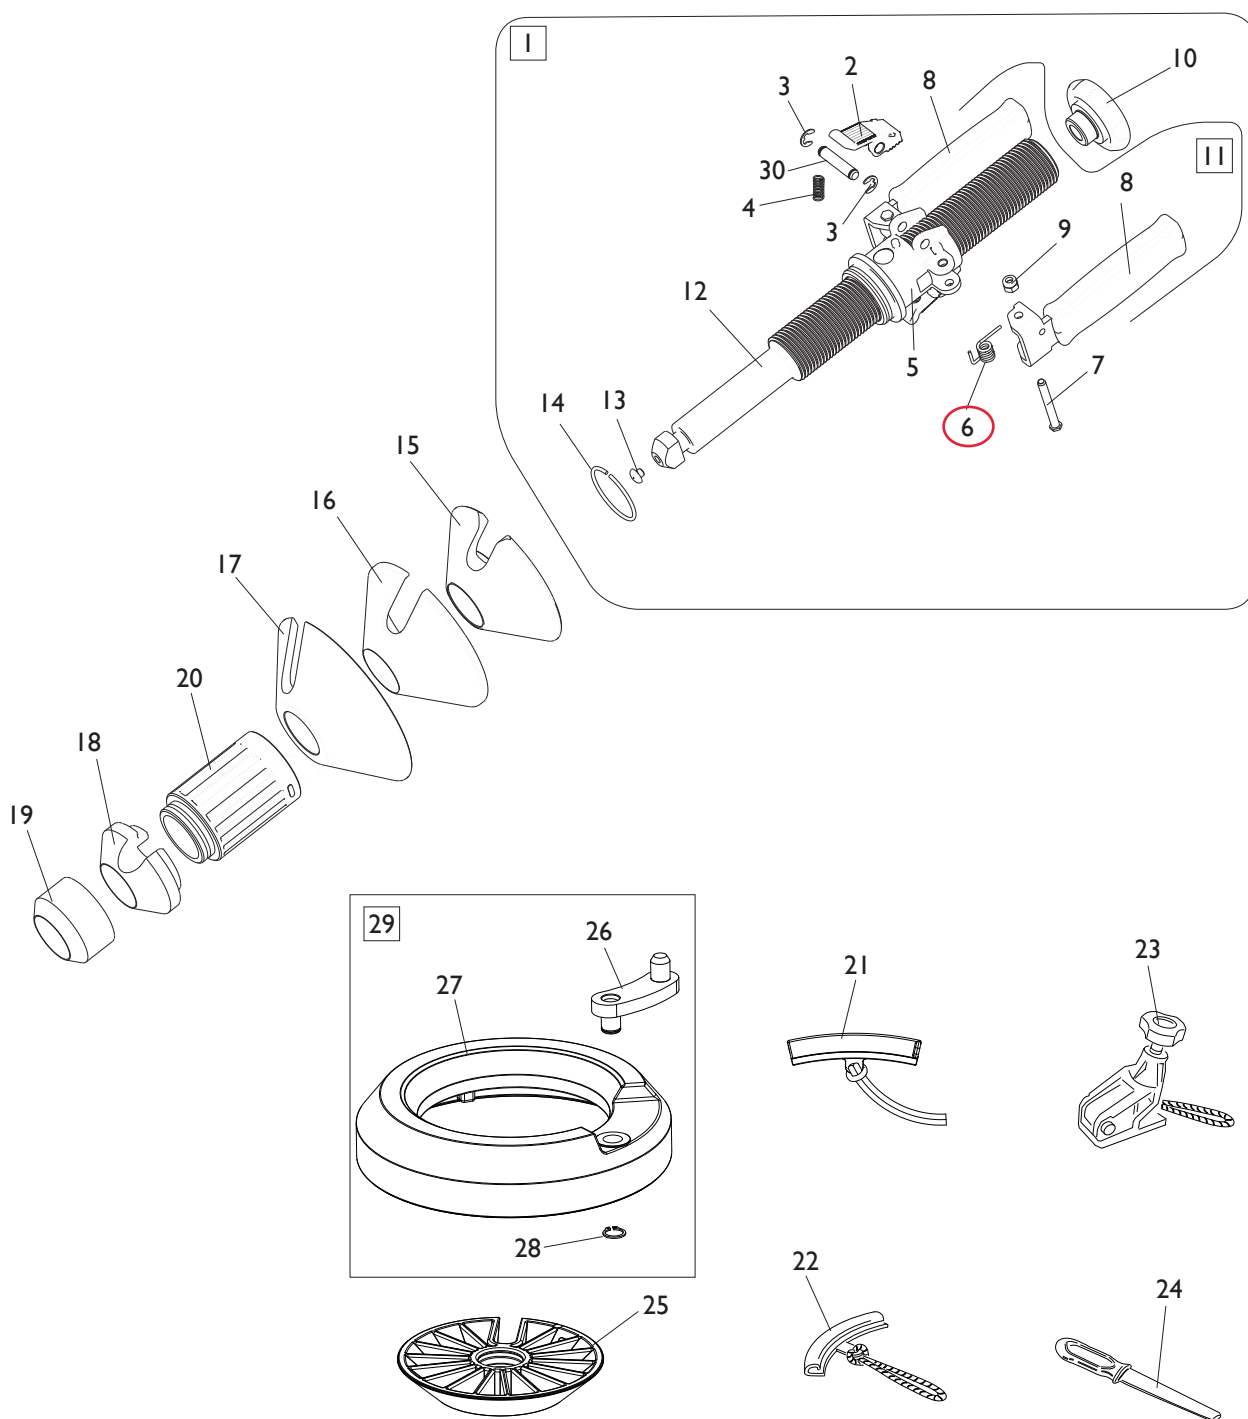

COMPLESSIVO ARTIGLIO 50

ARTIGLIO 50 OVERALL

MANIGLIA BLOCCAGGIO RUOTA HANDLE LOCKING WHEEL

[TORNA AL COMPLESSIVO](#)
[RETURNS TO OVERALL](#)

Rif. Ref.	Codice Code	Descrizione	Description
1	5-101197	MANIGLIA BLOCCAGGIO RUOTA	HANDLE LOCKING WHEEL ASSEMBLY
2	4-104822	CRICCHETTO GHIERA D.8	CLAMPING NUT
3	2-00021	SEEGER D.8	SEEGER D.8
4	4-103675	MOLLA D.8X20X1	SPRING D.8X20X1
5	4-103226	CORPO GHIERA SERRAGGIO	BODY
6	4-103673	MOLLA RICHIAMO LEVA	LEVER RETURN SPRING
7	4-104809	PERNO FISSAGGIO LEVA MANIGLIA	FIXING PIN LEVER HANDLE
8	5-101931	MANOPOLA CON LEVA	HANDLE WITH LEVER
9	2-01257	DADO ES.N.A. M6	NORMAL AUTOLOCKING HEXAGON NUT M6
10	4-103669	MANOPOLA D.60 M24 NERA	BLACK HANDLE D.60 M24
11	5-103532	GHIERA DI SERRAGGIO	CLAMPING NUT
12	4-103668	BARRA BLOCCAGGIO RUOTA	LOCKING WHEEL BAR
13	461560	PROTEZIONE	RUBBER
14	4-119835	ANELLO TONDO D.50X45X2,5	RING D.48X2,5 D.50X45X2,5
15	4-103230	CONO D.120	CONE D.120
16	4-103232	CUFFIA PROTEZIONE CONO D.120	PROTECTION CONE D.120
16	4-135006	CUFFIA PROTEZIONE CONO D.145	PROTECTION CONE D.145
17	4-103229	CONO D.145	CONE D.145
18	4-118294	CONO D.74	CONE D.74
19	4-103235	CONO D.58	CONE D.58
20	5-102722	PROLUNGA MANIGLIA	HANDLE EXTENTION
21	5-491007	KIT 3 PARABORDI CORTI	THREE SHORT FENDER KIT
22	2201716	KIT 3 PARABORDI	TREE FENDER KIT
23	262417	PINZA RUN FLAT	CLAMP RUN FLAT
24	4-405496	PROTEZIONE TALLONE	HEEL PROTECTION
25	4-103233	CONO D.187	CONE D.187
26	4-103110	MANOVELLA	CRANK
27	4-102360	ANELLO DISTANZIALE	SPACER RING
28	2-00026	SEEGER D.14	SEEGER D.14
29	5-100690	ANELLO DISTANZIALE COMPLETO	SPACER RING ASSEMBLY
30	4-104810	PERNO	PIN