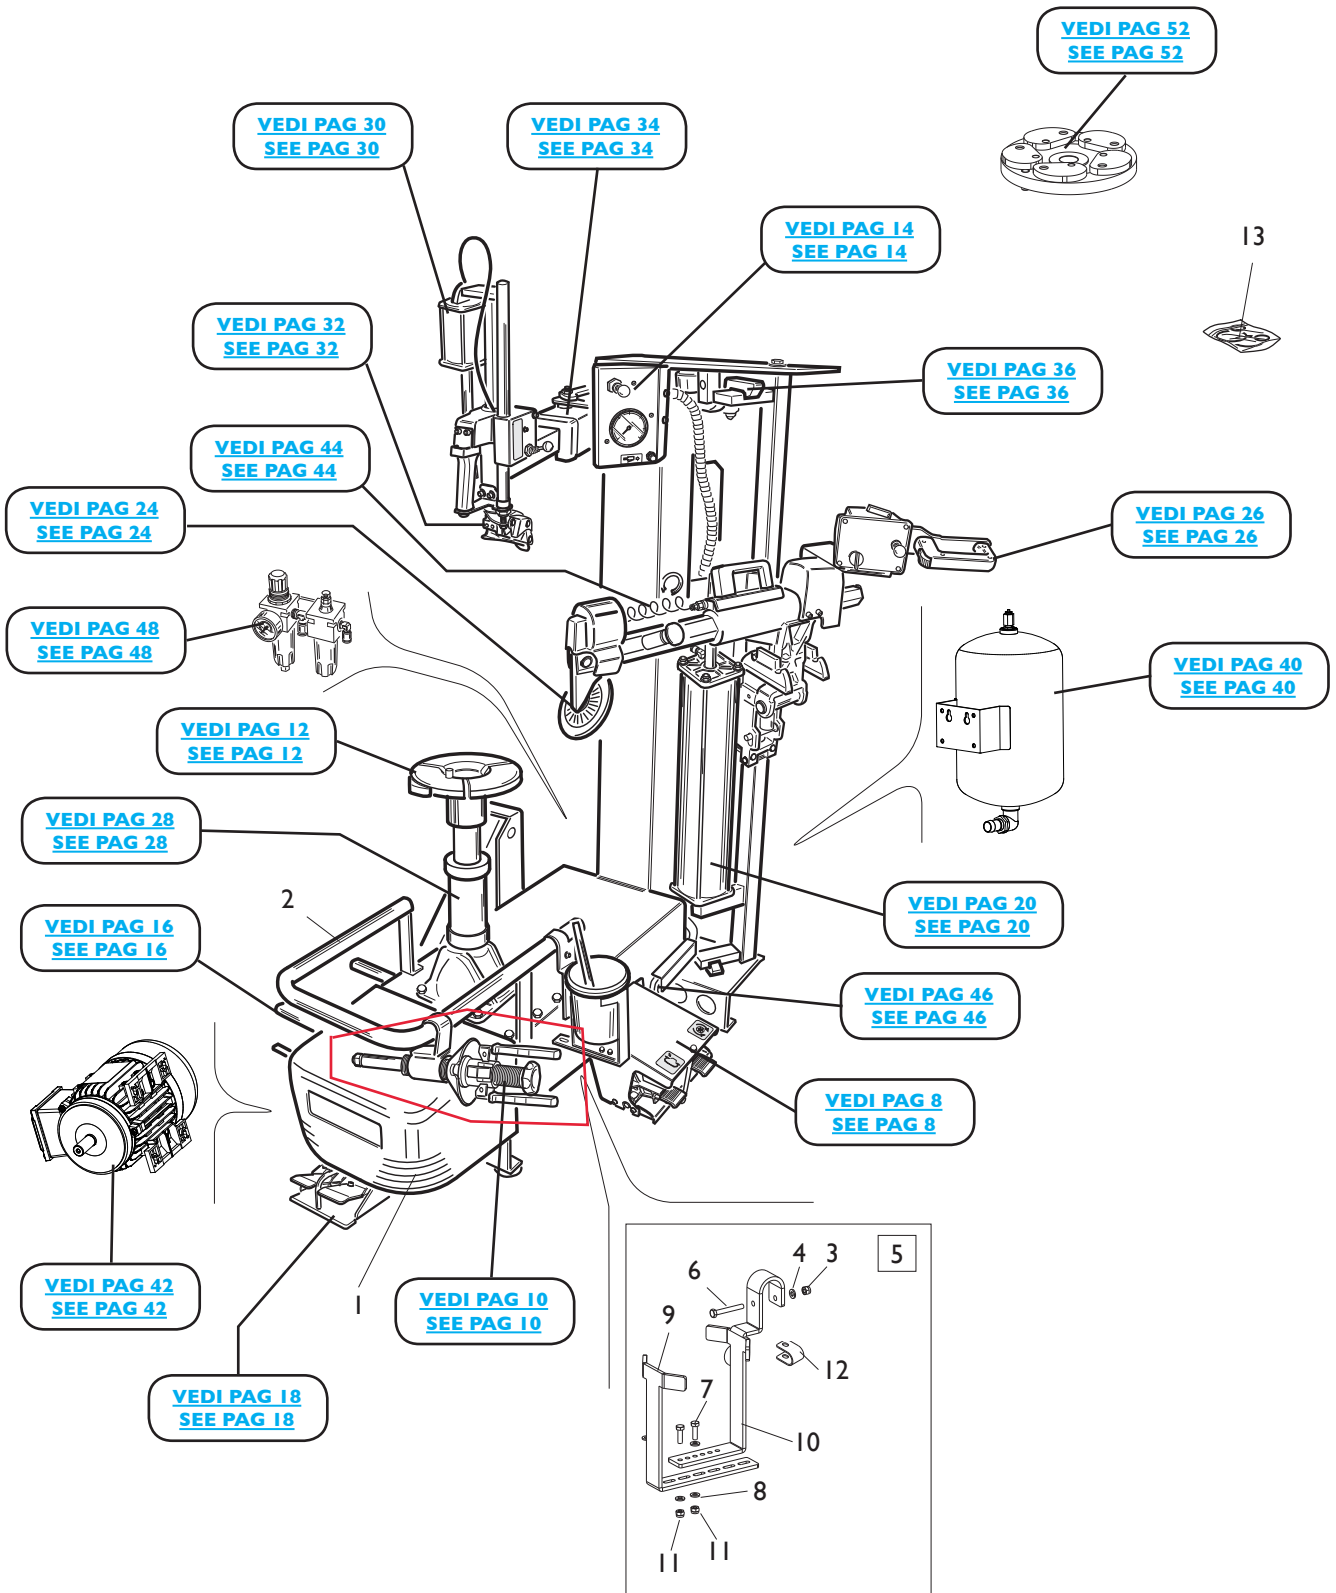

COMPLESSIVO ARTIGLIO 50

ARTIGLIO 50 OVERALL

MANIGLIA BLOCCAGGIO RUOTA HANDLE LOCKING WHEEL

[TORNA AL COMPLESSIVO](#)
[RETURNS TO OVERALL](#)

Rif. Ref.	Codice Code	Descrizione	Description
1	5-101197	MANIGLIA BLOCCAGGIO RUOTA	HANDLE LOCKING WHEEL ASSEMBLY
2	4-104822	CRICCHETTO GHIERA D.8	CLAMPING NUT
3	2-00021	SEEGER D.8	SEEGER D.8
4	4-103675	MOLLA D.8X20X1	SPRING D.8X20X1
5	4-103226	CORPO GHIERA SERRAGGIO	BODY
6	4-103673	MOLLA RICHIAMO LEVA	LEVER RETURN SPRING
7	4-104809	PERNO FISSAGGIO LEVA MANIGLIA	FIXING PIN LEVER HANDLE
8	5-101931	MANOPOLA CON LEVA	HANDLE WITH LEVER
9	2-01257	DADO ES.N.A. M6	NORMAL AUTOLOCKING HEXAGON NUT M6
10	4-103669	MANOPOLA D.60 M24 NERA	BLACK HANDLE D.60 M24
11	5-103532	GHIERA DI SERRAGGIO	CLAMPING NUT
12	4-103668	BARRA BLOCCAGGIO RUOTA	LOCKING WHEEL BAR
13	461560	PROTEZIONE	RUBBER
14	4-119835	ANELLO TONDO D.50X45X2,5	RING D.48X2,5 D.50X45X2,5
15	4-103230	CONO D.120	CONE D.120
16	4-103232	CUFFIA PROTEZIONE CONO D.120	PROTECTION CONE D.120
16	4-135006	CUFFIA PROTEZIONE CONO D.145	PROTECTION CONE D.145
17	4-103229	CONO D.145	CONE D.145
18	4-118294	CONO D.74	CONE D.74
19	4-103235	CONO D.58	CONE D.58
20	5-102722	PROLUNGA MANIGLIA	HANDLE EXTENTION
21	5-491007	KIT 3 PARABORDI CORTI	THREE SHORT FENDER KIT
22	2201716	KIT 3 PARABORDI	TREE FENDER KIT
23	262417	PINZA RUN FLAT	CLAMP RUN FLAT
24	4-405496	PROTEZIONE TALLONE	HEEL PROTECTION
25	4-103233	CONO D.187	CONE D.187
26	4-103110	MANOVELLA	CRANK
27	4-102360	ANELLO DISTANZIALE	SPACER RING
28	2-00026	SEEGER D.14	SEEGER D.14
29	5-100690	ANELLO DISTANZIALE COMPLETO	SPACER RING ASSEMBLY
30	4-104810	PERNO	PIN