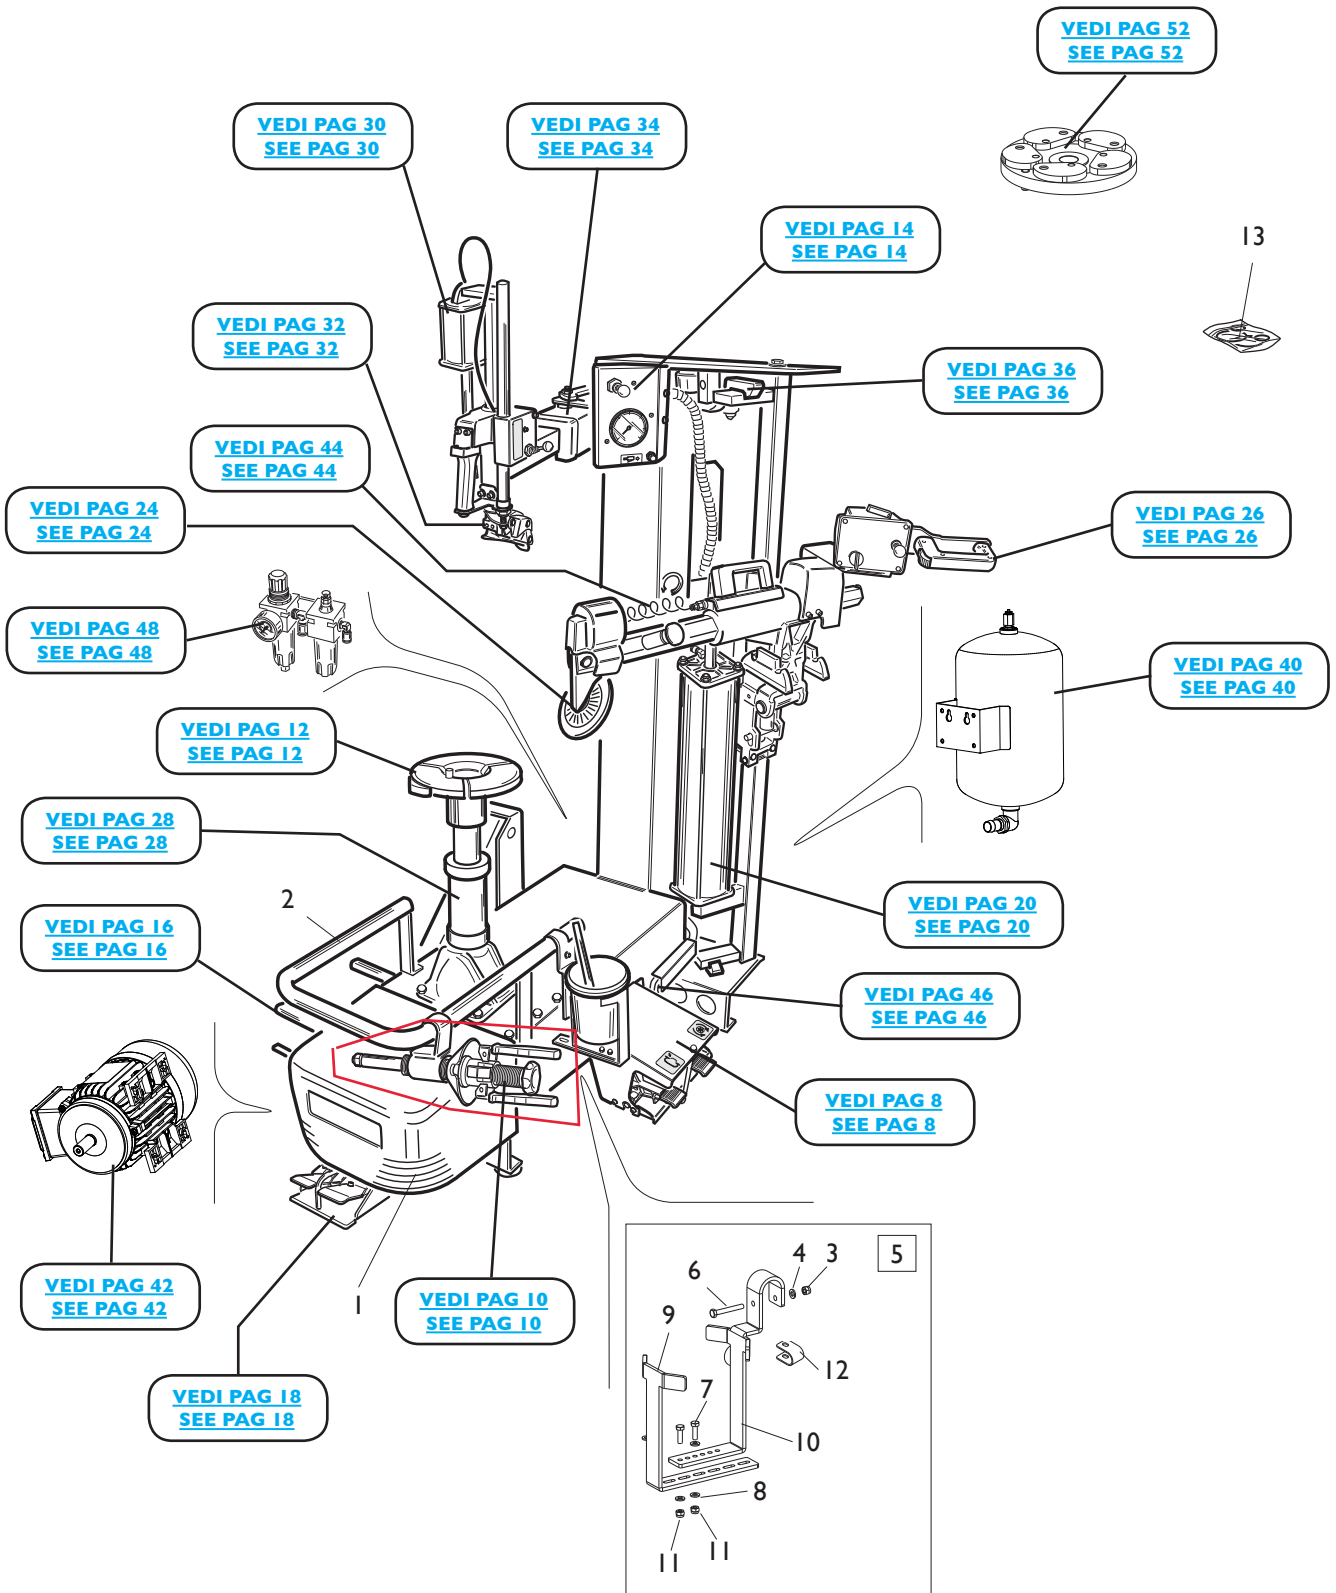

# COMPLESSIVO ARTIGLIO 50

# MANIGLIA BLOCCAGGIO RUOTA HANDLE LOCKING WHEEL

[TORNA AL COMPLESSIVO](#)  
[RETURNS TO OVERALL](#)

Rif. Ref.	Codice Code	Descrizione	Description
1	5-101197	MANIGLIA BLOCCAGGIO RUOTA	HANDLE LOCKING WHEEL ASSEMBLY
2	4-104822	CRICCHETTO GHIERA D.8	CLAMPING NUT
3	2-00021	SEEGER D.8	SEEGER D.8
4	4-103675	MOLLA D.8X20X1	SPRING D.8X20X1
5	4-103226	CORPO GHIERA SERRAGGIO	BODY
6	4-103673	MOLLA RICHIAMO LEVA	LEVER RETURN SPRING
7	4-104809	PERNO FISSAGGIO LEVA MANIGLIA	FIXING PIN LEVER HANDLE
8	5-101931	MANOPOLA CON LEVA	HANDLE WITH LEVER
9	2-01257	DADO ES.N.A. M6	NORMAL AUTOLOCKING HEXAGON NUT M6
10	4-103669	MANOPOLA D.60 M24 NERA	BLACK HANDLE D.60 M24
11	5-103532	GHIERA DI SERRAGGIO	CLAMPING NUT
12	4-103668	BARRA BLOCCAGGIO RUOTA	LOCKING WHEEL BAR
13	461560	PROTEZIONE	RUBBER
14	4-119835	ANELLO TONDO D.50X45X2,5	RING D.48X2,5 D.50X45X2,5
15	4-103230	CONO D.120	CONE D.120
16	4-103232	CUFFIA PROTEZIONE CONO D.120	PROTECTION CONE D.120
16	4-135006	CUFFIA PROTEZIONE CONO D.145	PROTECTION CONE D.145
17	4-103229	CONO D.145	CONE D.145
18	4-118294	CONO D.74	CONE D.74
19	4-103235	CONO D.58	CONE D.58
20	5-102722	PROLUNGA MANIGLIA	HANDLE EXTENTION
21	5-491007	KIT 3 PARABORDI CORTI	THREE SHORT FENDER KIT
22	2201716	KIT 3 PARABORDI	TREE FENDER KIT
23	262417	PINZA RUN FLAT	CLAMP RUN FLAT
24	4-405496	PROTEZIONE TALLONE	HEEL PROTECTION
25	4-103233	CONO D.187	CONE D.187
26	4-103110	MANOVELLA	CRANK
27	4-102360	ANELLO DISTANZIALE	SPACER RING
28	2-00026	SEEGER D.14	SEEGER D.14
29	5-100690	ANELLO DISTANZIALE COMPLETO	SPACER RING ASSEMBLY
30	4-104810	PERNO	PIN