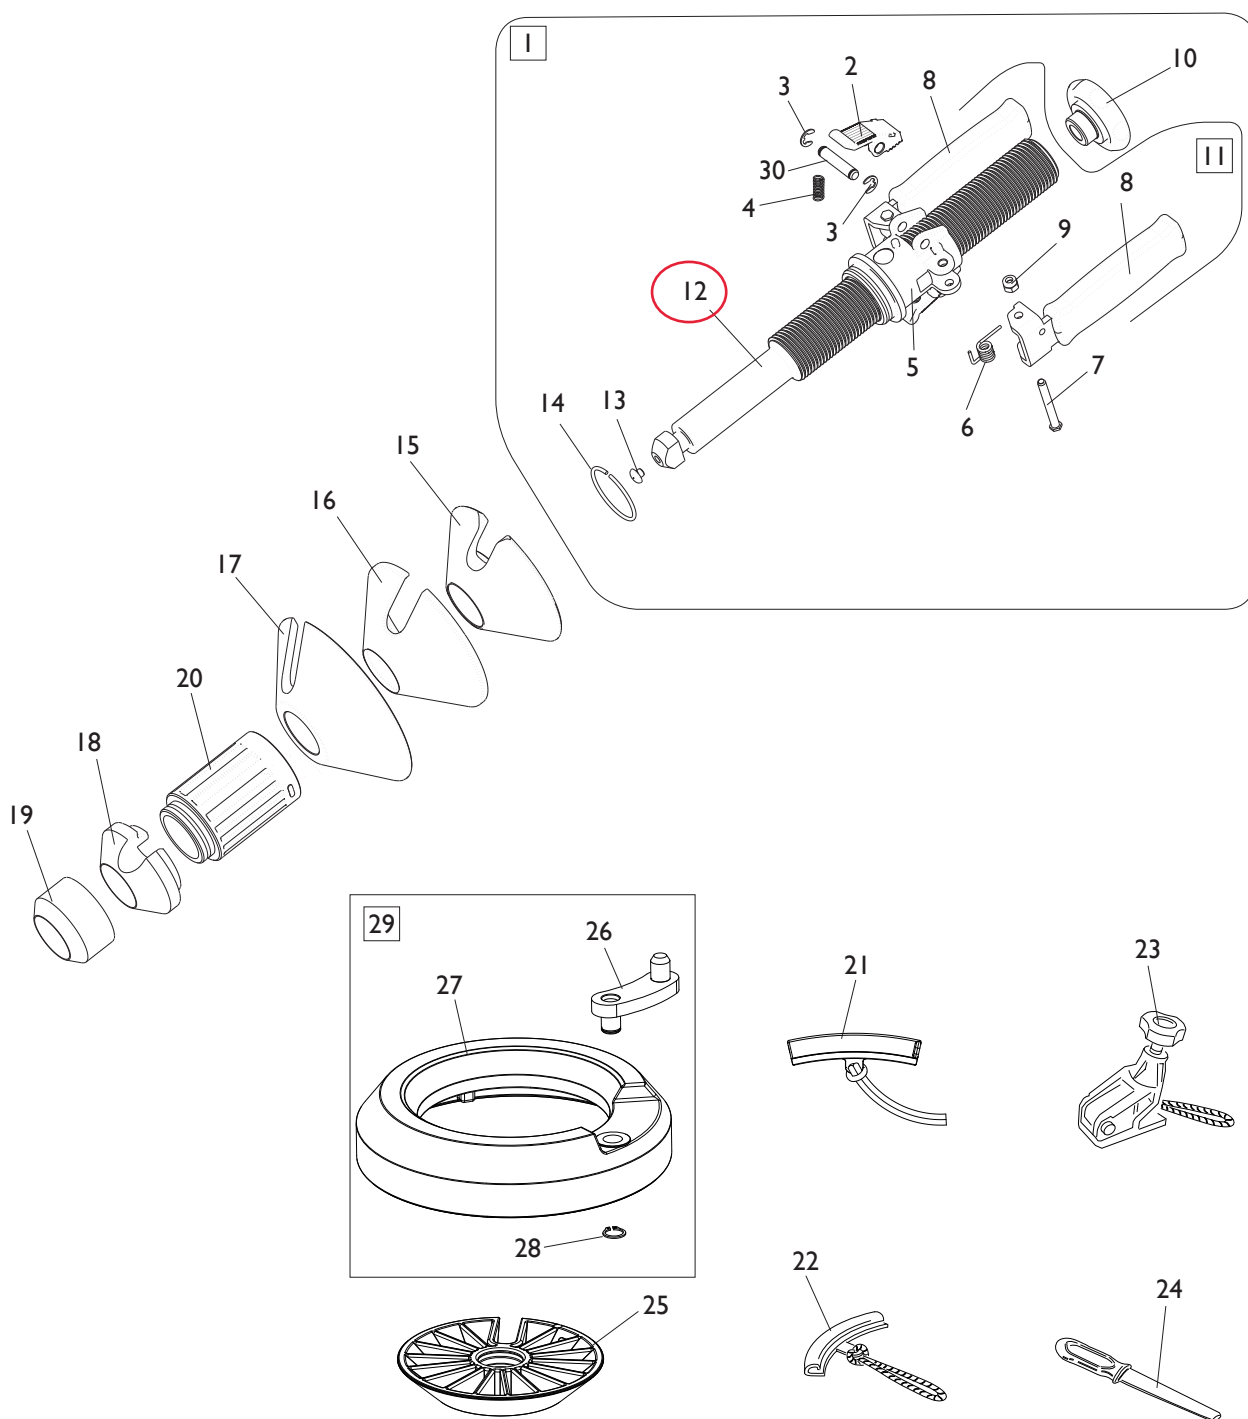

# MANIGLIA BLOCCAGGIO RUOTA HANDLE LOCKING WHEEL

[TORNA AL COMPLESSIVO](#)  
[RETURNS TO OVERALL](#)

Rif. Ref.	Codice Code	Descrizione	Description
1	5-101197	MANIGLIA BLOCCAGGIO RUOTA	HANDLE LOCKING WHEEL ASSEMBLY
2	4-104822	CRICCHETTO GHIERA D.8	CLAMPING NUT
3	2-00021	SEEGER D.8	SEEGER D.8
4	4-103675	MOLLA D.8X20X1	SPRING D.8X20X1
5	4-103226	CORPO GHIERA SERRAGGIO	BODY
6	4-103673	MOLLA RICHIAMO LEVA	LEVER RETURN SPRING
7	4-104809	PERNO FISSAGGIO LEVA MANIGLIA	FIXING PIN LEVER HANDLE
8	5-101931	MANOPOLA CON LEVA	HANDLE WITH LEVER
9	2-01257	DADO ES.N.A. M6	NORMAL AUTOLOCKING HEXAGON NUT M6
10	4-103669	MANOPOLA D.60 M24 NERA	BLACK HANDLE D.60 M24
11	5-103532	GHIERA DI SERRAGGIO	CLAMPING NUT
12	4-103668	BARRA BLOCCAGGIO RUOTA	LOCKING WHEEL BAR
13	461560	PROTEZIONE	RUBBER
14	4-119835	ANELLO TONDO D.50X45X2,5	RING D.48X2,5 D.50X45X2,5
15	4-103230	CONO D.120	CONE D.120
16	4-103232	CUFFIA PROTEZIONE CONO D.120	PROTECTION CONE D.120
16	4-135006	CUFFIA PROTEZIONE CONO D.145	PROTECTION CONE D.145
17	4-103229	CONO D.145	CONE D.145
18	4-118294	CONO D.74	CONE D.74
19	4-103235	CONO D.58	CONE D.58
20	5-102722	PROLUNGA MANIGLIA	HANDLE EXTENTION
21	5-491007	KIT 3 PARABORDI CORTI	THREE SHORT FENDER KIT
22	2201716	KIT 3 PARABORDI	TREE FENDER KIT
23	262417	PINZA RUN FLAT	CLAMP RUN FLAT
24	4-405496	PROTEZIONE TALLONE	HEEL PROTECTION
25	4-103233	CONO D.187	CONE D.187
26	4-103110	MANOVELLA	CRANK
27	4-102360	ANELLO DISTANZIALE	SPACER RING
28	2-00026	SEEGER D.14	SEEGER D.14
29	5-100690	ANELLO DISTANZIALE COMPLETO	SPACER RING ASSEMBLY
30	4-104810	PERNO	PIN