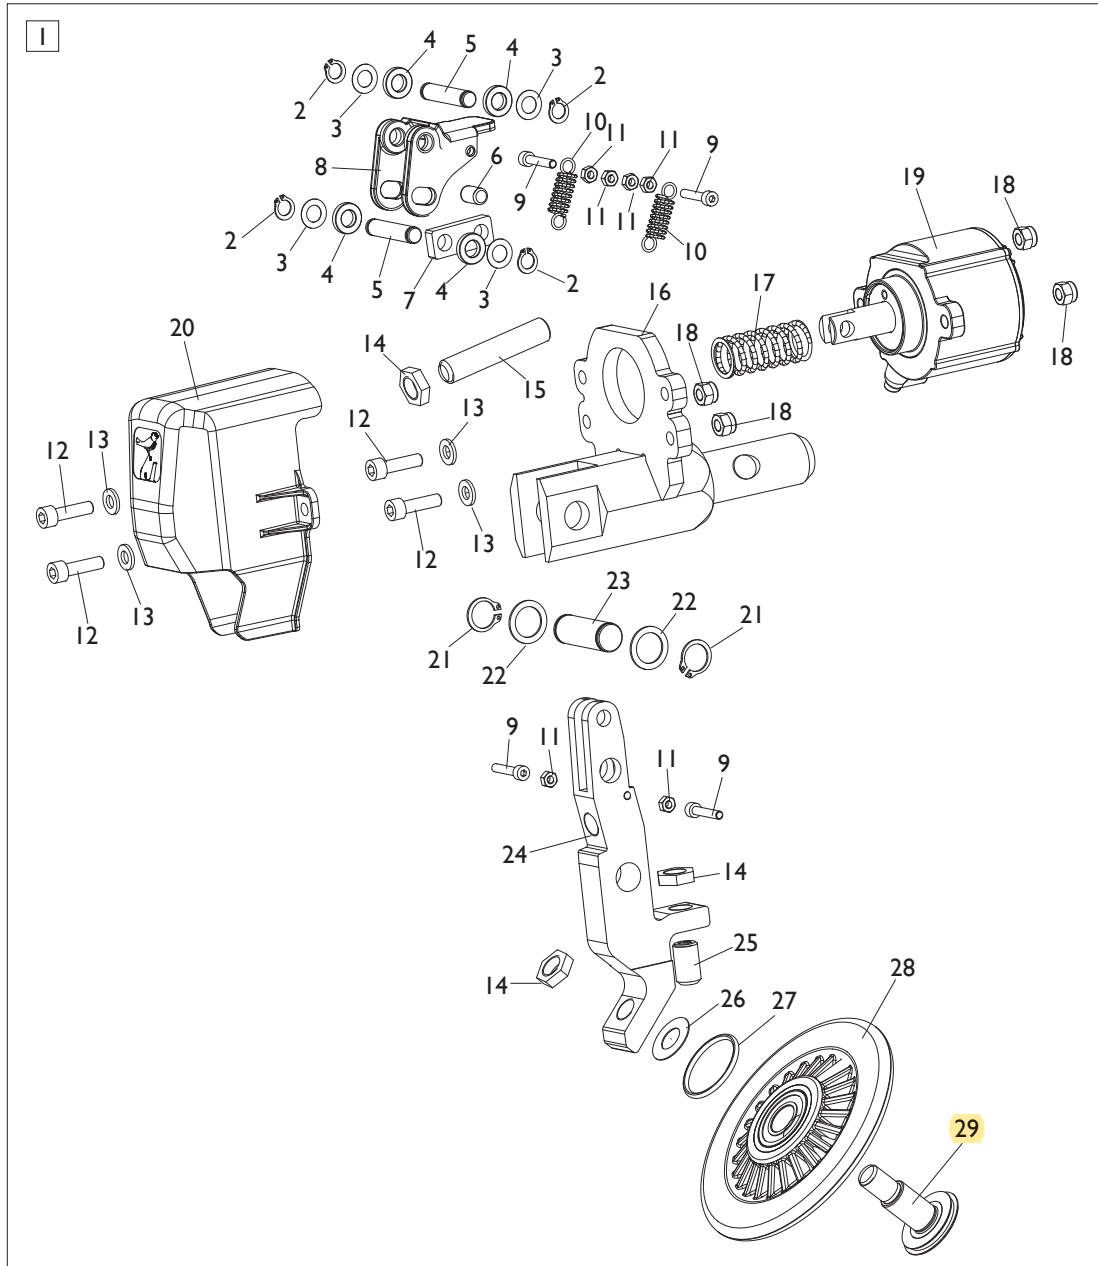

GRUPPO DISCO STALLONATORE BEAD BREAKER DISC GROUP

Rif. Ref.	Codice Code	Descrizione	Description
1	5-103062	DISCO STALLONATORE COMPLETO	BEAD BREAKER ASSEMBLY
2	2-00021	SEEGER D.8	SEEGER D.8
3	301694	RONDELLA D.14X8X0,2	WASHER D.14X8X0,2
4	339856	RONDELLA D.8,25X15X3	WASHER D.8,25X15X3
5	4-106224	PERNO	PIN
6	4-106234	PERNO FULCRO BIELLA	FULCRUM PIN
7	4-106199	BIELLA	CONNECTING ROD
8	4-106025	LAMIERA DI BLOCCO PENETRAZIONE	SHEET BLOCK
9	2-00927	VTCEI M4X22	CIRCULAR SOCKET HEAD SCREW M4X22
10	4-106238	MOLLA A TRAZIONE	SPRING
11	2-00143	DADO ES.N. M4	NORMAL HEXAGON NUT M4
12	2-00934	VTCEI M6X22	CIRCULAR SOCKET HEAD SCREW M6X22
13	2-00211	RONDELLA D.6	WASHER D.6
14	4-106024	DADO SPECIALE M12	SPECIAL NUT M12
15	2-02398	VSTEI M12X60	CSK SCREW SOCKET M12X60
16	4-105853	SUPPORTO	SUPPORT
17	4-106235	MOLLA D.20X45X2,2	SPRING D.20X45X2,2
18	2-01257	DADO ES.N.A. M6	NORMAL AUTOLOCKING HEXAGON NUT M6
19	5-102062	CILINDRO PNEUMATICO D.60	CYLINDER D.60
20	4-108676	CARTER	COVER
21	2-00026	SEEGER D.14	SEEGER D.14
22	435005	RONDELLA D.15X21X1	WASHER D.15X21X1
23	4-103723	PERNO	PIN
24	4-106181	SUPPORTO DISCO	DISK SUPPORT
25	2-02096	VSTEI M12X20	CSK SCREW SOCKET M12X20
26	462117	RONDELLA D.12X24X0,5	WASHER D.12X24X0,5
27	421833	OR D.29,82X2,62	O-RING D.29,82X2,62
28	5-100688	RULLO	ROLLER
29	4-106180	PERNO ANTISVITAMENTO	PIN